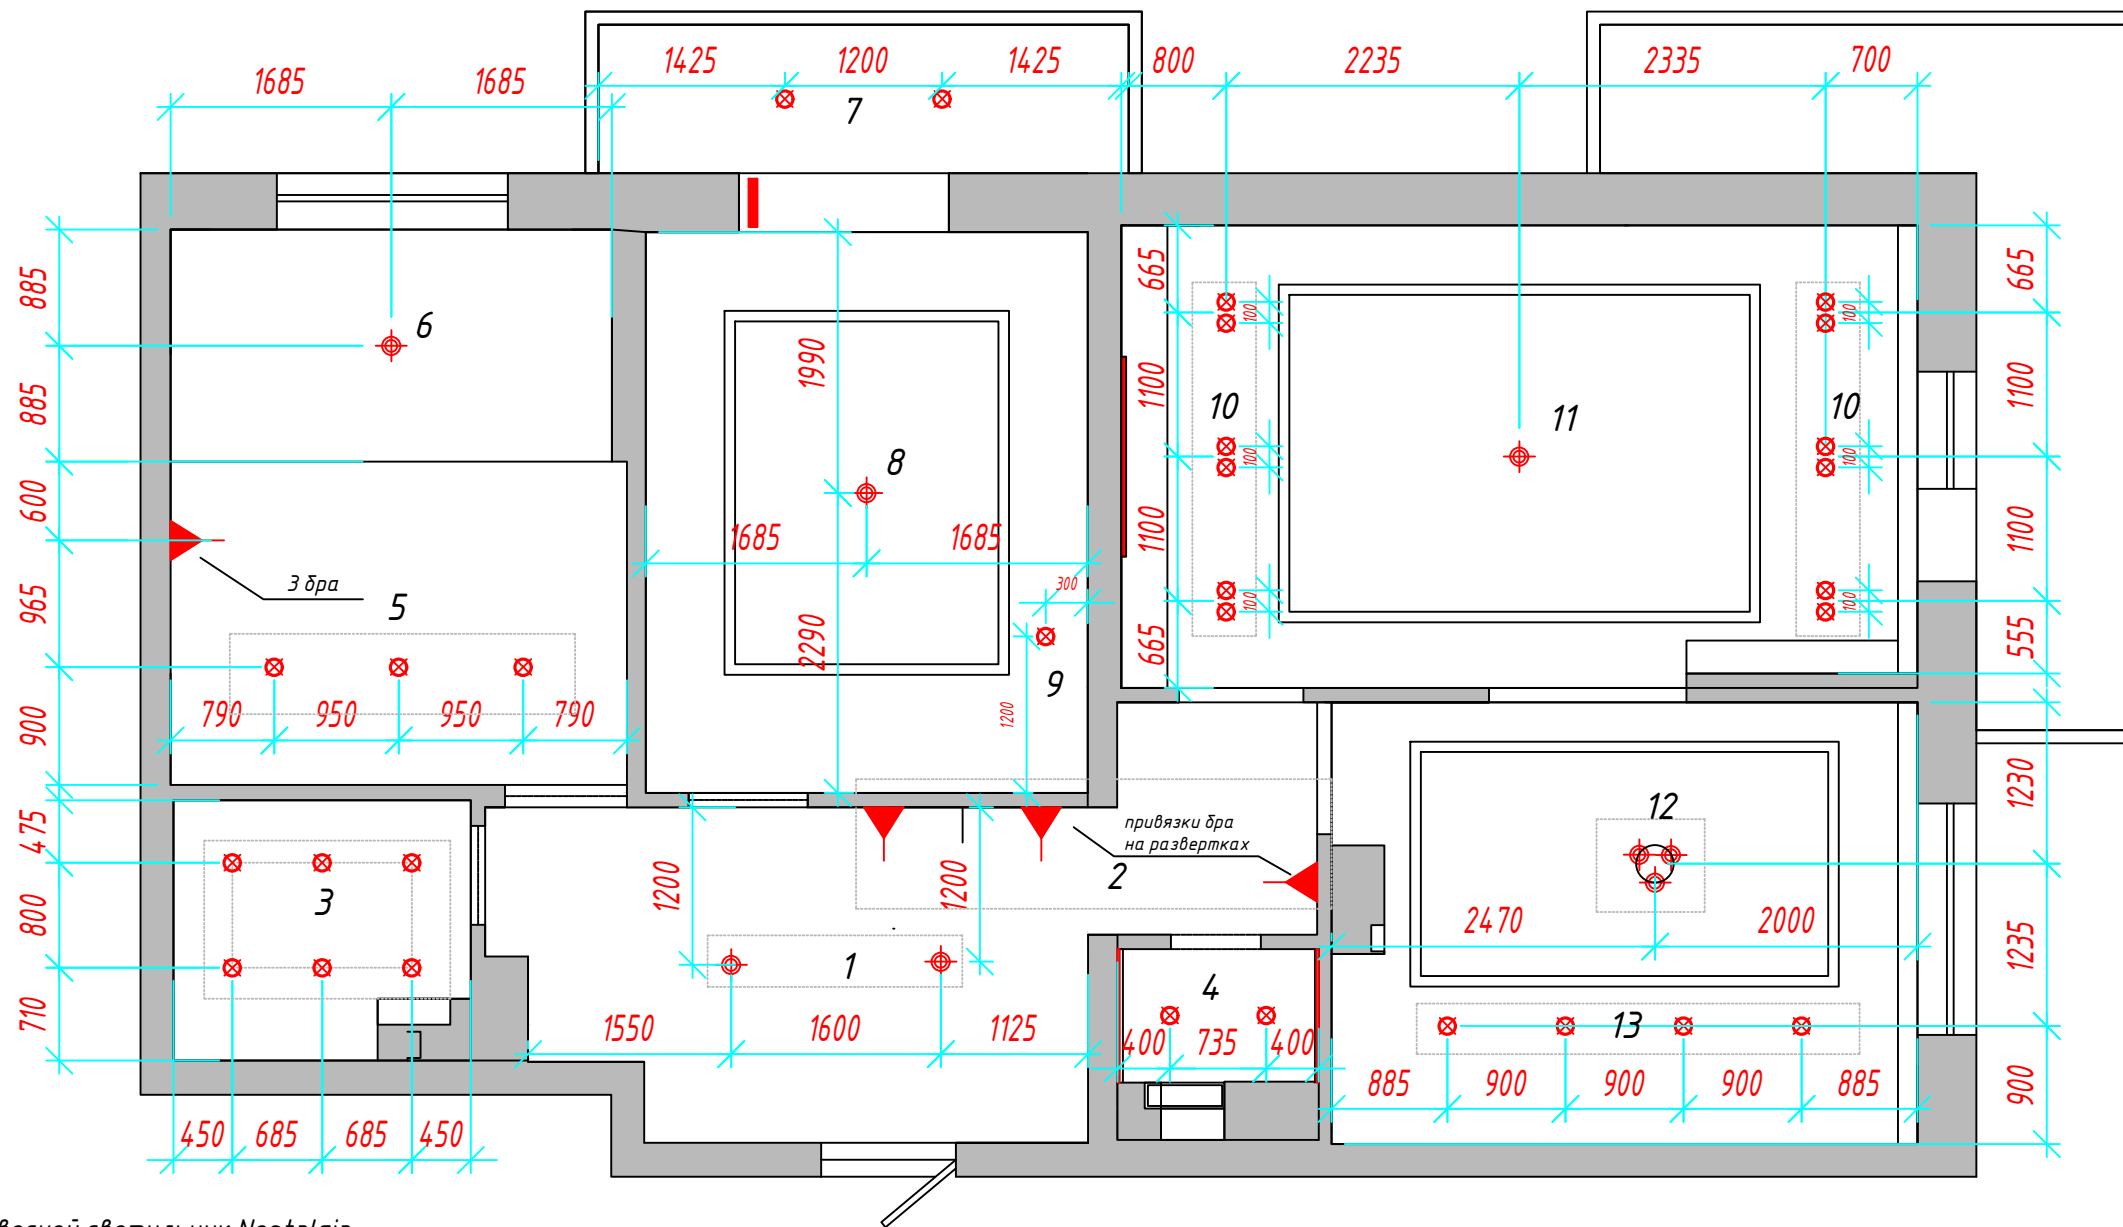

Согласовано

Взам. инв. №

Подп. и дата

Инв. № подл.

1. Подвесной светильник Nostalgia
2. Бра Nostalgia
3. Накладной светильник Lightstar 214436
4. Накладной светильник Lightstar 214436
5. Светодиодный спот Novotech Tubo 357472
6. Трековая система Odeon Light Breta 3807/6C
7. Накладной светильник Lightstar 214436
8. NUBI 802160 ЛЮСТРА ПОДВЕСНАЯ
9. Светильник подвесной Eglo Rondo 85262
10. Встраиваемый светильник Phill
11. Люстра серии Diatra
12. Светильник подвесной Eglo Rondo 85262
13. Накладной светильник Elektrostandard DLR021 9W 4200K белый матовый