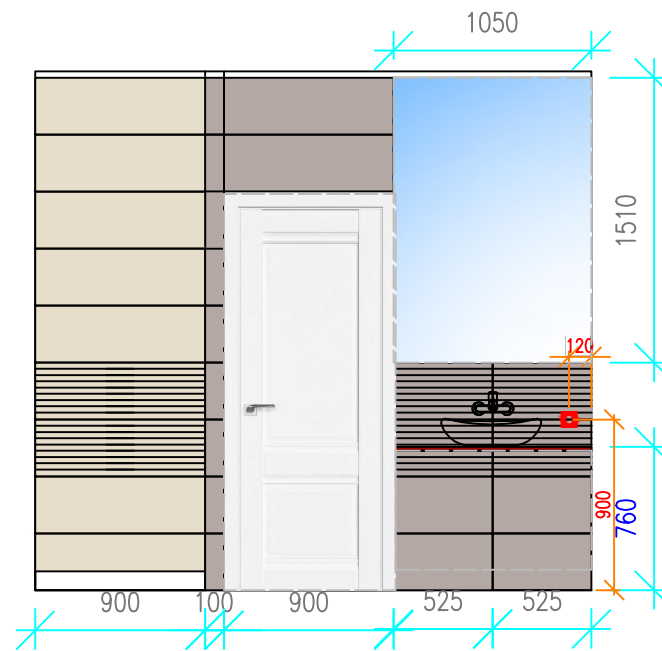

Согласовано

Взам. инв. №

Подп. и дата

Инв. № подл.

Minimal Stone Grys Плитка настенная 29,8x89,8 21 шм

Minimal Stone Grafit Плитка настенная 29,8x89,8 83 шм

Minimal Stone Grafit Str. Плитка настенная 29,8x89,8 26 шм

Minimal Stone Grys Str. Плитка настенная 29,8x89,8 6 шм

Изм.	Кол. уч.	Лист	№ док.	Подп.	Дата				
ГИП						Дизайн-проект интерьера г. Липецк, ул.Фрунзе,	Стадия	Лист	Листов
Нач. отд.							П	16	
Исполн.						развертка стен санузла			
Н. контр.									