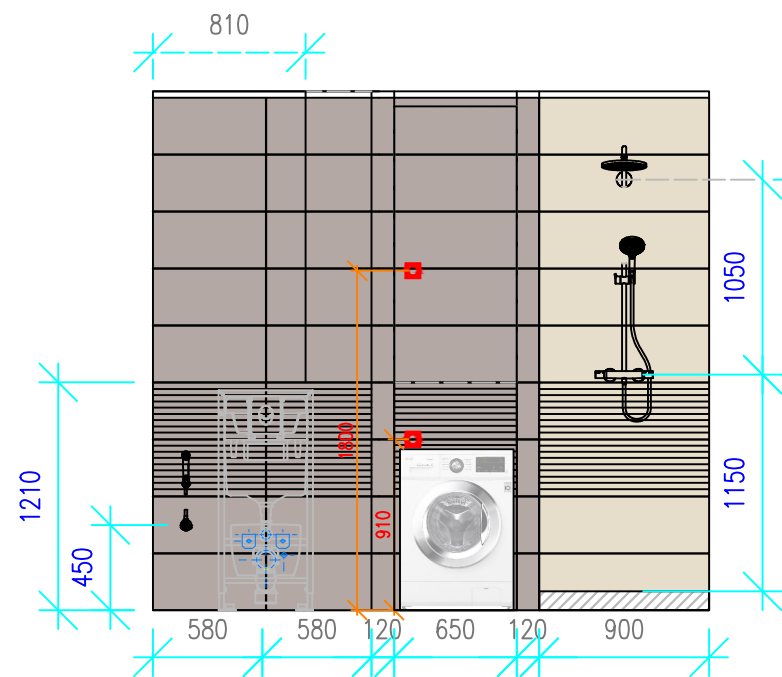

Согласовано

Взам. инв. №

Подп. и дата

Инв. № подл.

Minimal Stone Grys Плитка настенная 29,8x89,8 21 шм

Minimal Stone Grafit Плитка настенная 29,8x89,8 83 шм

Minimal Stone Grafit Str. Плитка настенная 29,8x89,8 26 шм

Minimal Stone Grys Str. Плитка настенная 29,8x89,8 6 шм

Изм.	Кол. уч.	Лист	№ док.	Подп.	Дата				
ГИП						Дизайн-проект интерьера г. Липецк, ул.Фрунзе,	Стадия	Лист	Листов
Нач. отд.							П	16	
Исполн.						развертка стен санузла			
Н. контр.									