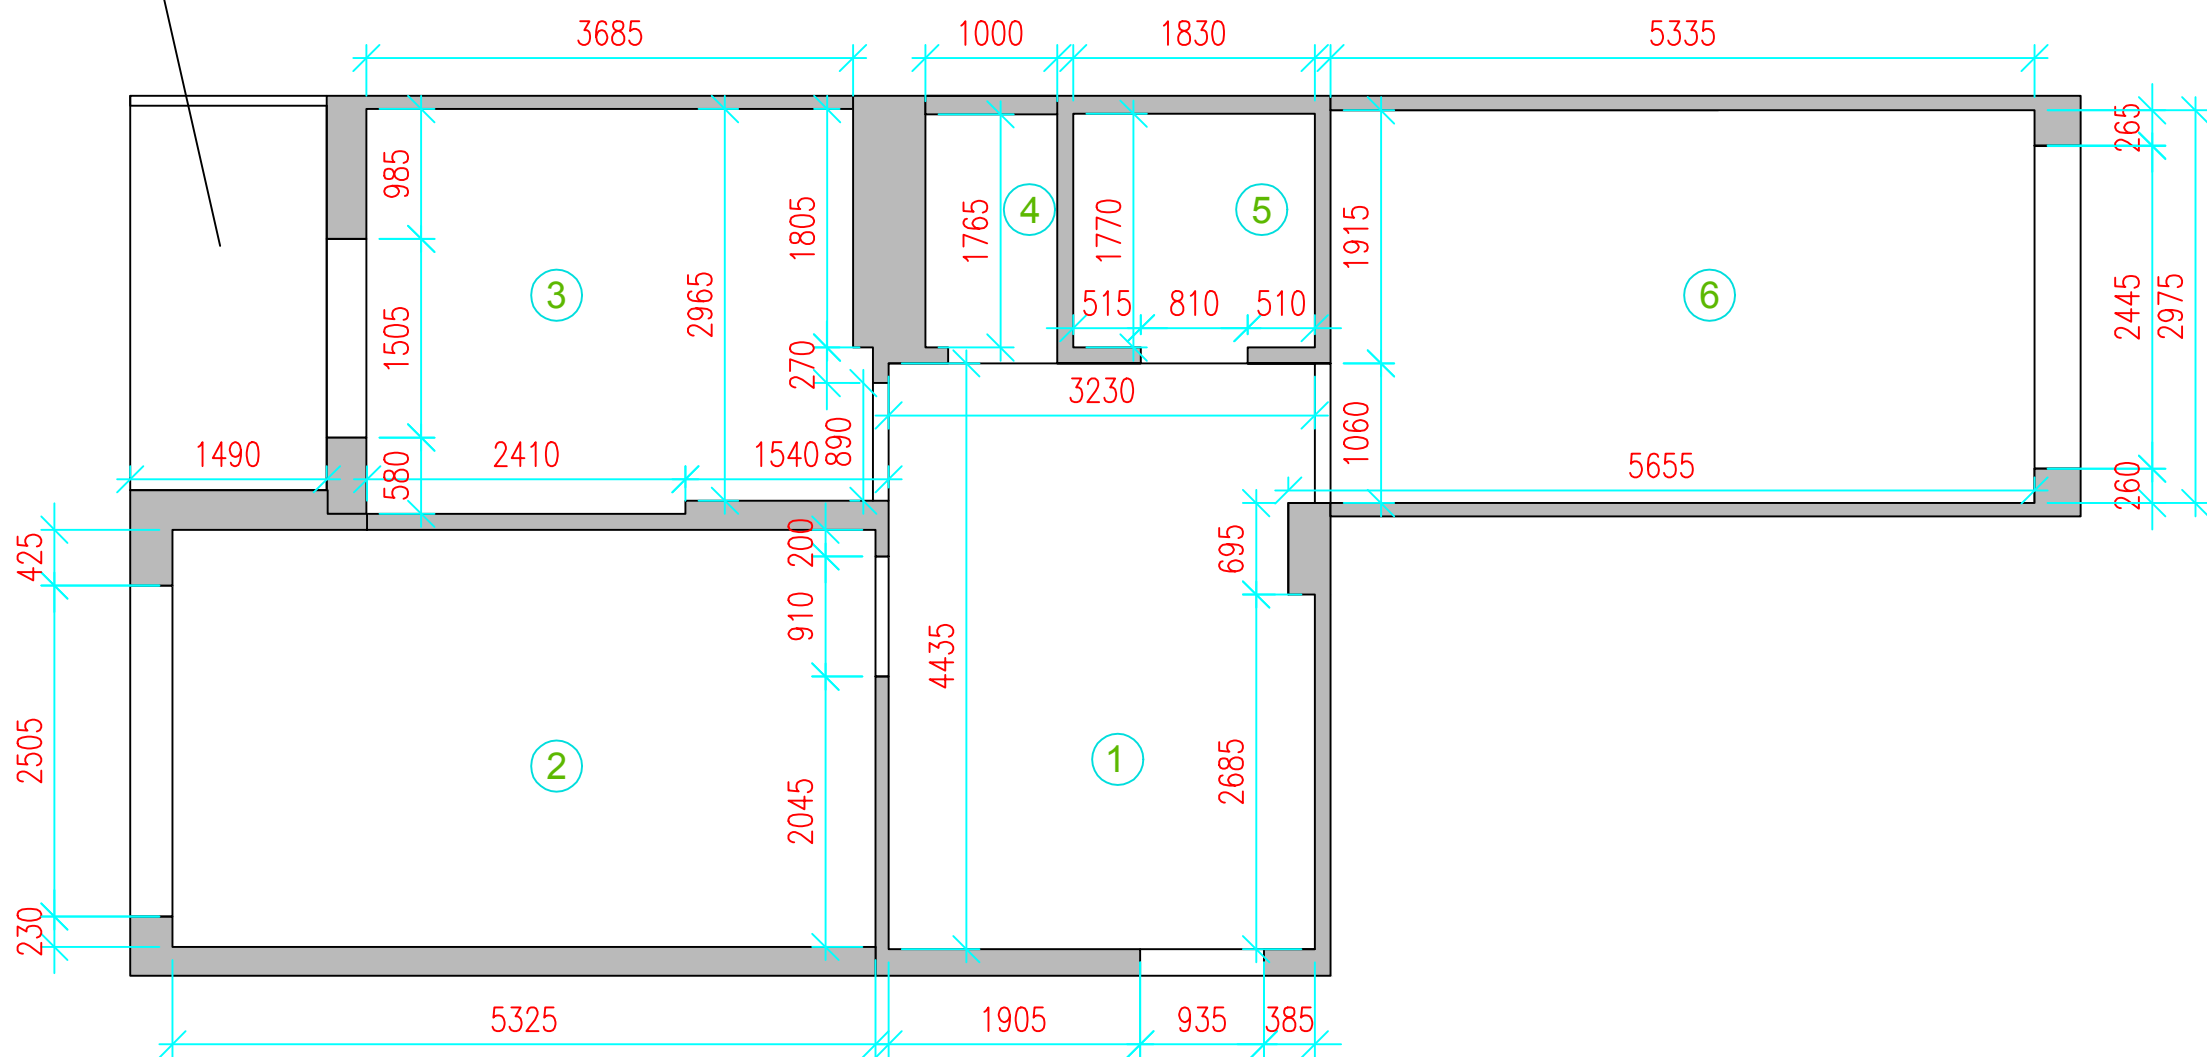

размеры уточнить после сдачи строительства

- 1. Прихожая 14.2 м²
- 2. Гостиная 16.8 м²
- 3. Кухня 11.3 м²
- 4. Санузел 1.85 м²
- 5. Ванная 3.4 м²
- 6. Спальня 15.85 м²

Согласовано

Взам. инв. №

Подп. и дата

Инв. № подл.

Изм.	Кол. уч.	Лист	№ док.	Подп.	Дата				
ГИП						Дизайн-проект интерьера г. Липецк, ул.Фрунзе,	Стадия	Лист	Листов
Нач. отд.							П	1	
Исполн.									
Н. контр.						обмерный план			